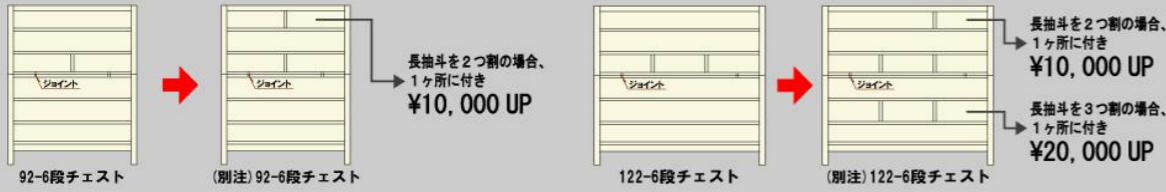

# 様々な素材で作れる 木の美しさを生かしたチェスト

sparkle GM チェスト価格表				
	W=920 92-4段チェスト	W=1058 105-4段チェスト	W=1220 122-4段チェスト	W=1562 156-4段チェスト
4段 H=834 D=435				
	MIX ￥98,000 +税	MIX ￥108,000 +税	MIX ￥121,000 +税	MIX ￥149,000 +税
	メイプル/ホワイトオーク ￥91,000 +税	メイプル/ホワイトオーク ￥100,000 +税	メイプル/ホワイトオーク ￥110,000 +税	メイプル/ホワイトオーク ￥136,000 +税
	ウォールナット ￥105,000 +税	ウォールナット ￥116,000 +税	ウォールナット ￥128,000 +税	ウォールナット ￥160,000 +税
	ブラックチェリー ￥107,000 +税	ブラックチェリー ￥119,000 +税	ブラックチェリー ￥133,000 +税	ブラックチェリー ￥165,000 +税
5段 H=1005 D=435				
	MIX ￥114,000 +税	MIX ￥126,000 +税	MIX ￥140,000 +税	MIX ￥179,000 +税
	メイプル/ホワイトオーク ￥106,000 +税	メイプル/ホワイトオーク ￥117,000 +税	メイプル/ホワイトオーク ￥129,000 +税	メイプル/ホワイトオーク ￥165,000 +税
	ウォールナット ￥123,000 +税	ウォールナット ￥137,000 +税	ウォールナット ￥152,000 +税	ウォールナット ￥195,000 +税
	ブラックチェリー ￥128,000 +税	ブラックチェリー ￥142,000 +税	ブラックチェリー ￥158,000 +税	ブラックチェリー ￥203,000 +税
6段 H=1271 D=435				
	MIX ￥133,000 +税	MIX ￥147,000 +税	MIX ￥163,000 +税	MIX ￥214,000 +税
	メイプル/ホワイトオーク ￥121,000 +税	メイプル/ホワイトオーク ￥135,000 +税	メイプル/ホワイトオーク ￥148,000 +税	メイプル/ホワイトオーク ￥193,000 +税
	ウォールナット ￥142,000 +税	ウォールナット ￥158,000 +税	ウォールナット ￥176,000 +税	ウォールナット ￥230,000 +税
	ブラックチェリー ￥148,000 +税	ブラックチェリー ￥164,000 +税	ブラックチェリー ￥183,000 +税	ブラックチェリー ￥241,000 +税

◆素材:メイプル/ホワイトオーク/ウォールナット/ブラックチェリー ◆仕上げ:ウレタン塗装(ノンホルムアルデヒド対策 F☆☆☆☆)  
 ◆日本製 納期約1週間(要在庫確認) 別注商品のみ納期30日。  
 ◆青矢印 ← が2つ割(小引出し×2)となります。 ◆赤矢印 ← で上下2分割となります。 ◆緑矢印 ← 3つ割(小引出し×3)となります。

本体価格表記です。別途消費税(8%)申し受けます。

**ここが重要!! 別注ポイント①**

お客様のお好みに合わせて、**長抽斗を2つ割(小抽斗×2)**に変更できます。  
※122チェストの場合、3つ割(小抽斗×3)にも出来ます。

(例)

**ここが重要!! 別注ポイント②**

お客様のお好みに合わせて、**抽斗に3段引きスライドレール**を取付けられます。

(例)

受注生産となりますので、納期は30日前後かかります。その他、上記以外の素材の組合せも承りますので、お気軽にお問合せ下さい。

**内部図**