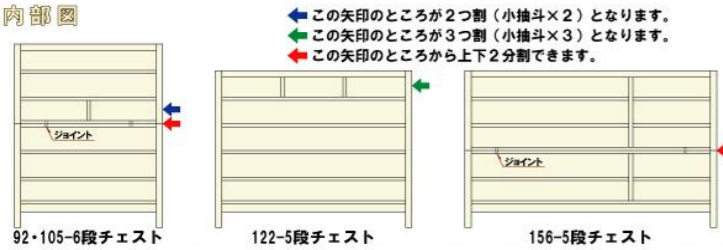

お客様のお好みに合わせて、**長抽斗を2つ割(小抽斗×2)**に変更できます。  
※122チェストの場合、3つ割(小抽斗×3)にも出来ます。

(例)

**ここが重要!! 別注ポイント②**

お客様のお好みに合わせて、**抽斗に3段引きスライドレール**を取付けられます。

(例)

受注生産となりますので、納期は30日前後かかります。その他、上記以外の素材の組合せも承りますので、お気軽にお問合せ下さい。

**内部図**

**内部の特徴**

		
<b>前板・あり組</b> 抽斗の前板は板をくり抜いた1枚もので耐久性を飛躍的に高めています。抽斗のコーナーはあり組にしていますので簡単に耐える構造です。	<b>木口処理</b> 天板など日常使用している傷がつきやすい部分には3mm厚の無垢素材を貼り付けています。	<b>桐ラベル</b> 桐材をふんだんに使用している家具だけに誇ってあります。(桐材は透気性が良く湿気が変わると気密性が上がり衣類をカビ、害虫の被害から守ります)