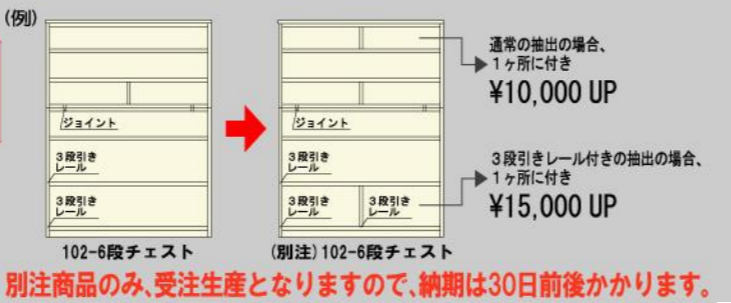

熟練職人が造ったブロックデザインのチェスト

Magic GM チェスト価格表				
	W=884	W=1022	W=1184	W=1515
3段 H=663 D=435	<p>88-3段チェスト ホワイトオーク ¥79,000 +税 ウォールナット ¥87,000 +税</p>	<p>102-3段チェスト ホワイトオーク ¥83,000 +税 ウォールナット ¥92,000 +税</p>	<p>118-3段チェスト ホワイトオーク ¥88,000 +税 ウォールナット ¥96,000 +税</p>	<p>151-3段チェスト ホワイトオーク ¥114,000 +税 ウォールナット ¥129,000 +税</p>
4段 H=834 D=435	<p>88-4段チェスト ホワイトオーク ¥84,000 +税 ウォールナット ¥93,000 +税</p>	<p>102-4段チェスト ホワイトオーク ¥88,000 +税 ウォールナット ¥98,000 +税</p>	<p>118-4段チェスト ホワイトオーク ¥91,000 +税 ウォールナット ¥103,000 +税</p>	<p>151-4段チェスト ホワイトオーク ¥123,000 +税 ウォールナット ¥140,000 +税</p>
5段 H=1005 D=435	<p>88-5段チェスト ホワイトオーク ¥95,000 +税 ウォールナット ¥107,000 +税</p>	<p>102-5段チェスト ホワイトオーク ¥100,000 +税 ウォールナット ¥113,000 +税</p>	<p>118-5段チェスト ホワイトオーク ¥112,000 +税 ウォールナット ¥128,000 +税</p>	<p>151-5段チェスト ホワイトオーク ¥146,000 +税 ウォールナット ¥167,000 +税</p>
6段 H=1271 D=435	<p>88-6段チェスト ホワイトオーク ¥107,000 +税 ウォールナット ¥120,000 +税</p>	<p>102-6段チェスト ホワイトオーク ¥114,000 +税 ウォールナット ¥129,000 +税</p>	<p>118-6段チェスト ホワイトオーク ¥133,000 +税 ウォールナット ¥154,000 +税</p>	<p>151-6段チェスト ホワイトオーク ¥169,000 +税 ウォールナット ¥194,000 +税</p>

ここが重要 別注ポイント!! (チェストのみ)
 お客様のお好みに合わせて、
長抽出を2つ割(小抽出×2)
 に変更できます。

- ◆素材: ホワイトオーク材(節入り) ◆仕上げ: ウレタン塗装(ノンホルムアルデヒド対策 F☆☆☆☆)
- ※材料取りの関係で節が切れることがあります。
- ◆日本製 納期約1週間(要在庫確認) 別注商品のみ納期30日。
- ◆青矢印 ← のところが2つ割(小引き出し×2)となります。
- ◆赤矢印 → のところから上下2分割となります。
- ◆緑矢印 ← のところは3段引きレールとなります。